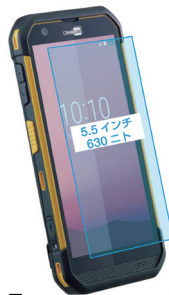

#### ■ 大画面デザイン

5.5 インチの大型高感度タッチパネルを搭載し、耐久性の高いコーニング社製ゴリラガラスを使用しています。

ディスプレイは手袋に対応、指先が濡れていても操作できます。