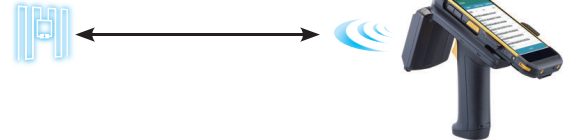

■ 様々な RFID に対応

NFC サポート
HF 帯 RFID も対応可能

UHF 帯 RFID 対応可能 (RS35-UHF を参照)